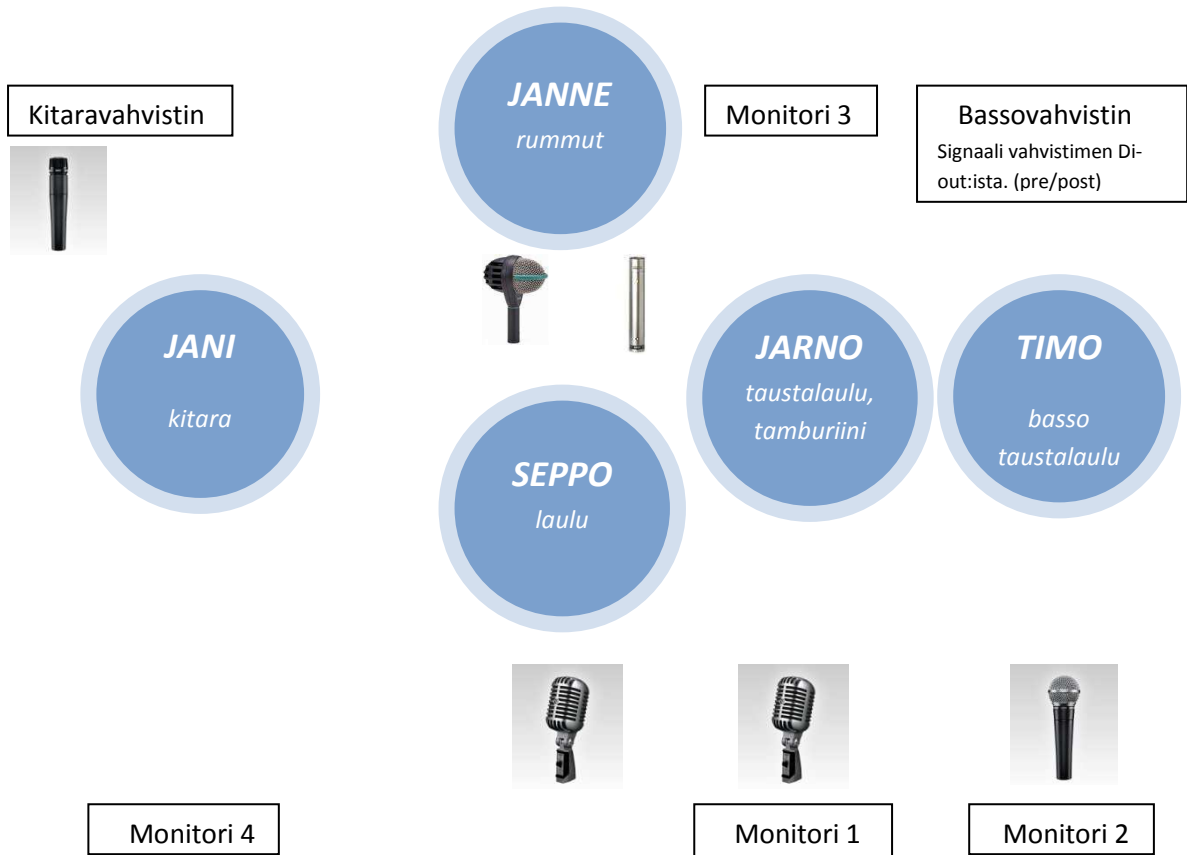

Lavakartta

Huom! Kitaracombolle tarvitaan n. 50 cm korkea koroke paikan päältä!

Monitoriryhmät (henk. koht. tärkeysjärjestyksessä):

Jarno (monitori 1)

1. Oma laulu
2. Seppo ja Timo

Timo (monitori 2)

1. Oma laulu
2. Seppo ja Jarno
3. bassari

Janne (monitori 3)

1. laulu/taustalaulut
2. bassari
3. kitara (jos on iso lava)

Jani (monitori 4)

1. laulut
2. bassari (jos on iso lava)
3. basso (jos on iso lava)

Seppo: Korvanapit. Monitoroinnissa ei tiettyä priorisointia.

Hätätapauksissa ryhmien yhdistäminen on mahdollista.

Rummut: bassari, virveli, 1 etutomi, 1 lattiatomi, hi-hat, ride, crash (2 kpl)

Bändin oma PA-kalusto:

Mikrofonit: Shure SH55, Shure SM57 (2 kpl), Shure SM58, AKG D112, Rode NT5

Päätevahvistin: Carver PM-15

Efekti: TC electronic M350

Mikseri: Soundcraft Spirit M8

Monitorit: Behringer eurolive B212 D (2 kpl)

Kaapit: EV SH-1512

Lead-laulumikit, Shure, SH55 (2 kpl) aina mukana! Muuta kalustoa otetaan mukaan, jos tarve vaatii. Sovitaan tapahtumanjärjestäjän tai miksaajan kanssa.